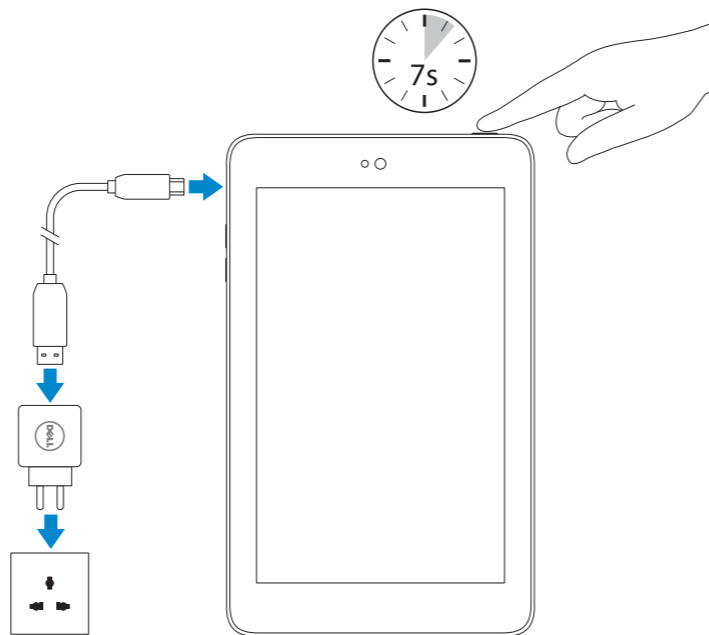

Venue 7

Quick Start Guide

快速入门指南
快速入門指南
クイックスタートガイド

Scan for access
to support

Dell.com/URL/tablets/3740

1 Connect the power cable and press the power button for 7 seconds

连接电源电缆并按下电源按钮 7 秒
連接電源線然後按下電源按鈕約 7 秒
電源ケーブルを接続して、電源ボタンを 7 秒押します

3 Register your tablet

注册平板电脑 | 註冊您的平板電腦
タブレットを登録する

dell.com/support/retail

4 Insert SIM card (on LTE/HSPA+ models only) and optional microSD card (sold separately)

插入 SIM 卡 (仅限于 LTE/HSPA+ 型号) 和可选 microSD 卡 (单独销售)
插入 SIM 卡 (仅限 LTE/HSPA+ 機型) 和選用的 microSD 卡 (需另行購買)
SIM カード (LTE/HSPA+ モデルのみ) およびオプションの microSD カード (別売) を挿入してください