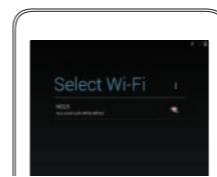

2 Finish Android setup

完成 Android 设置 | 完成 Android 設定
Android のセットアップを完了します

Connect to your network.
连接到网络。
連接網路。
ネットワークに接続します。