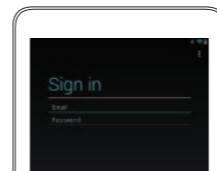

Venue 7

Quick Start Guide

快速入门指南
快速入門指南
クイックスタートガイド

Scan for access
to support

Dell.com/URL/tablets/3740

1 Connect the power cable and press the power button for 7 seconds

连接电源电缆并按下电源按钮 7 秒
連接電源線然後按下電源按鈕約 7 秒
電源ケーブルを接続して、電源ボタンを 7 秒押します

2 Finish Android setup

完成 Android 设置 | 完成 Android 設定
Android のセットアップを完了します

Connect to your network.
连接到网络。
連接網路。
ネットワークに接続します。

Sign in to your account or create a new account.
登录您的帐户或创建一个新帐户。
登入您的帳號或建立新帳號。
アカウントにサインインするか、新規のアカウントを作成します。

3 Register your tablet

注册平板电脑 | 註冊您的平板電腦
タブレットを登録する

dell.com/support/retail

4 Insert SIM card (on LTE/HSPA+ models only) and optional microSD card (sold separately)

插入 SIM 卡 (仅限于 LTE/HSPA+ 型号) 和可选 microSD 卡 (单独销售)
插入 SIM 卡 (仅限 LTE/HSPA+ 機型) 和選用的 microSD 卡 (需另行購買)
SIM カード (LTE/HSPA+ モデルのみ) およびオプションの microSD カード (別売) を挿入してください