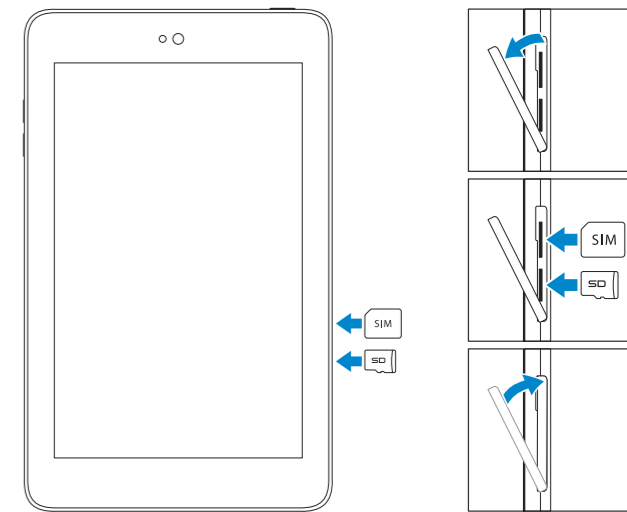

Venue 7

Quick Start Guide

快速入门指南
快速入門指南
クイックスタートガイド

Scan for access
to support

Dell.com/URL/tablets/3740

1 Connect the power cable and press the power button for 7 seconds

连接电源电缆并按下电源按钮 7 秒
連接電源線然後按下電源按鈕約 7 秒
電源ケーブルを接続して、電源ボタンを 7 秒押します

2 Finish Android setup

完成 Android 设置 | 完成 Android 設定
Android のセットアップを完了します

Connect to your network.
连接到网络。
連接網路。
ネットワークに接続します。

Sign in to your account or create a new account.
登录您的帐户或创建一个新帐户。
登入您的帳號或建立新帳號。
アカウントにサインインするか、新規のアカウントを作成します。

3 Register your tablet

注册平板电脑 | 註冊您的平板電腦
タブレットを登録する

dell.com/support/retail

4 Insert SIM card (on LTE/HSPA+ models only) and optional microSD card (sold separately)

插入 SIM 卡 (仅限于 LTE/HSPA+ 型号) 和可选 microSD 卡 (单独销售)
插入 SIM 卡 (仅限 LTE/HSPA+ 機型) 和選用的 microSD 卡 (需另行購買)
SIM カード (LTE/HSPA+ モデルのみ) およびオプションの microSD カード (別売) を挿入してください

T01C003, T01C004

Venue 7 LTE/3740 LTE/3740 HSPA+/3740

Venue 7 LTE/3740 LTE/3740 HSPA+/3740 系列

Features

功能部件 | 功能 | 外觀

1. Front camera
2. Ambient-light sensor
3. Micro-USB/charging port
4. Battery-charging status light
5. Volume buttons (2)
6. Service Tag label
7. Speaker
8. MicroSD-card slot
9. SIM-card slot (LTE/HSPA+ models only)
10. Rear camera
11. Power button
12. Microphone
13. Headset port